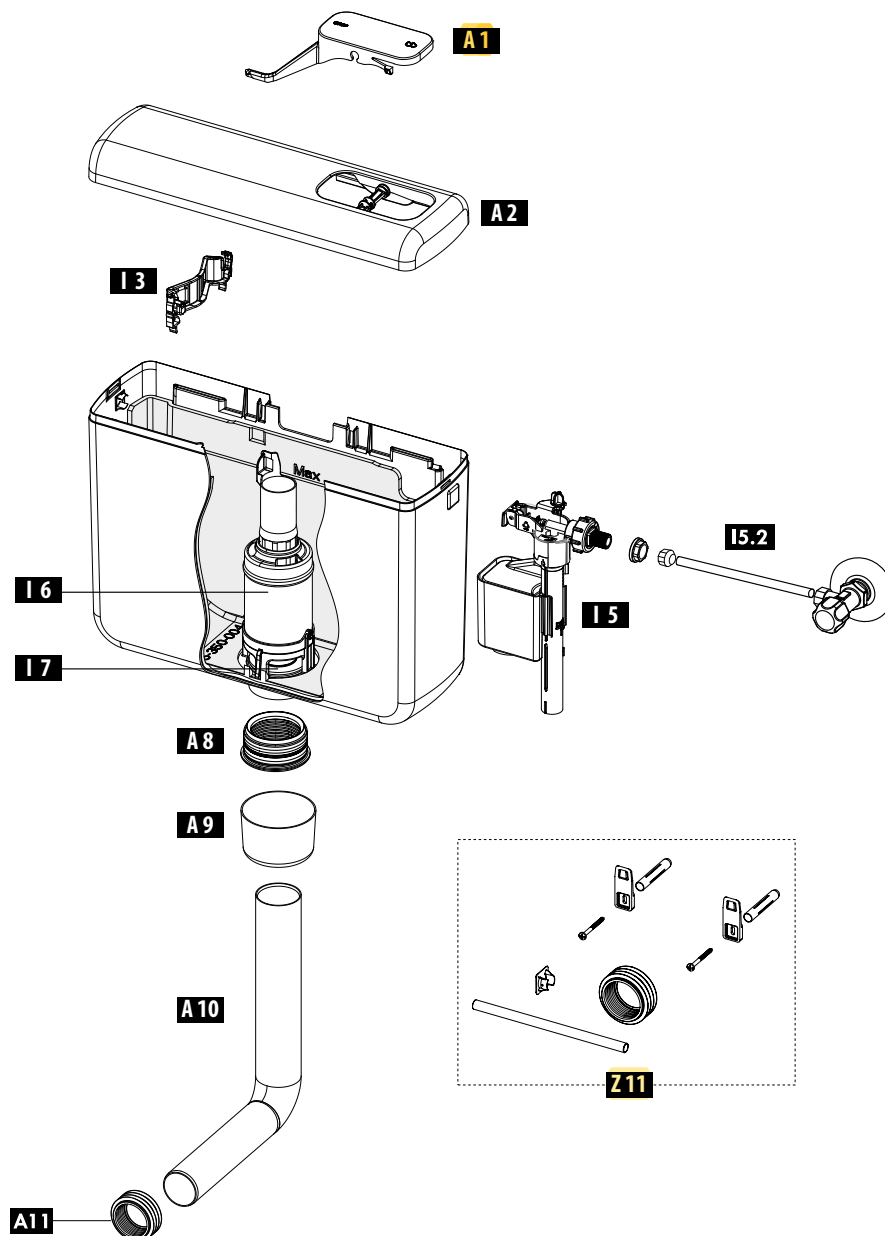

CASSETTA ESTERNA IRIS MONO

Pos.	Codice	Codice EAN	Descrizioni	Prezzo
A 1	635735	3838912039422	Tasti attivazione	€ 8,00
A 2	635736	3838912039521	Coperchio	€ 13,00
A 8	243281	3838912032911	Morsetto cassetta - tubo di cacciata	€ 7,00
A 9	243277	3838912032928	Rosone bianco	€ 7,40
A 10	674830	3838912063250	Tubo di cacciata 325 x 220 mm Ø 50 / 44 m	€ 9,20
A 10	607360	3838912029805	Tubo scarico, ø 32 mm	€ 9,20
A 11	358778	3838912061195	Morsetto tubo di cacciata - vaso	€ 5,20
I 3	635739	3838912039828	Supporto anti-schiacciamento e valvola di riempimento	€ 6,30
I 5	628458	3838912038012	Valvola di riempimento HDV	€ 15,60
I 5.2	607358	3838912029713	Kit completo rubinetto d'arresto 1/2"	€ 13,20
I 6	635738	3838912039729	Valvola scarico con guarnizione	€ 17,20
I 7	243275	3838912033918	Guarnizione valvola scarico	€ 5,20
Z 11	242859	3838912034021	Kit guarnizioni e fissaggi	€ 20,00